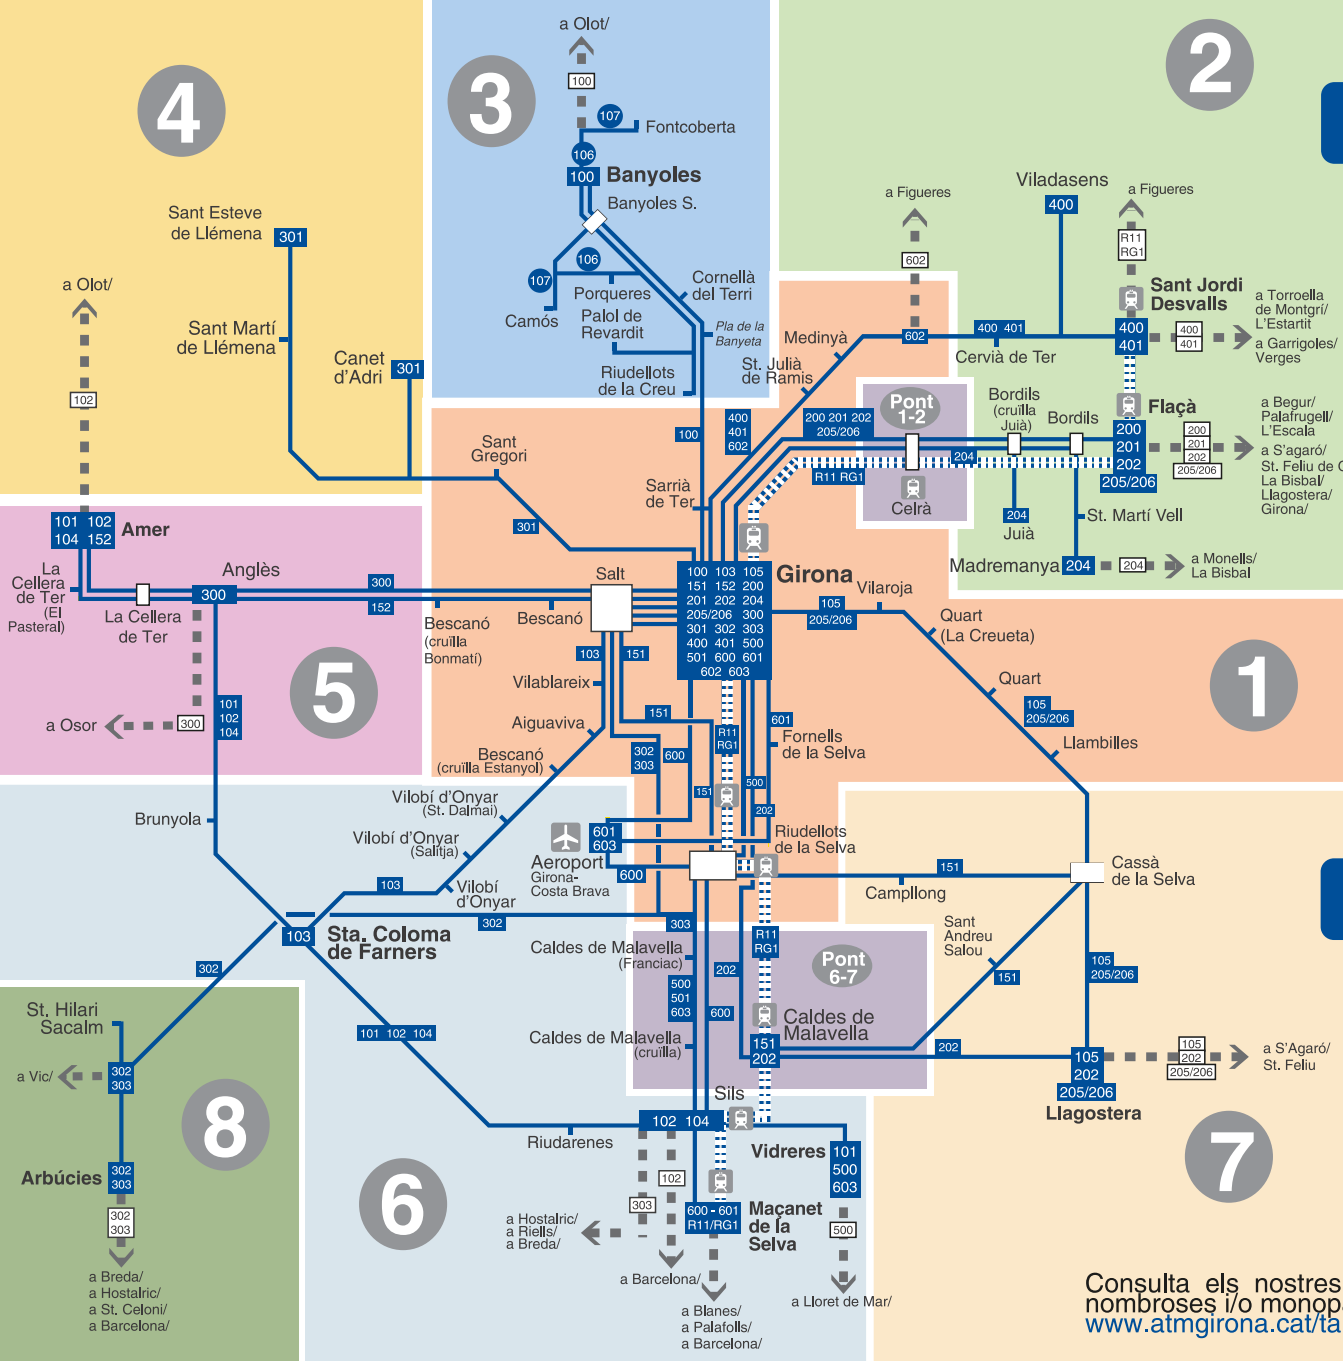

T-MES

Títol unipersonal amb viatges il·limitats. Vàlid durant 30 dies, només permès en tarjeta personalitzada

T-50/30

Títol unipersonal amb 50 viatges. Vàlid durant 30 dies, permès en tarjeta personalitzada o anònima.

T-10/30

Títol unipersonal amb 10 viatges. Vàlid durant 30 dies, permès en tarjeta personalitzada o anònima.

T-10

Títol multipersonal per a 10 viatges. Vàlid fins a canvi de tarifa, permès en tarjeta personalitzada o anònima.

Municipis per zones

Municipis	Zona	Municipis	Zona
Aiguaviva	1	Maçanet de la S.	6
Amer	5	Madremanya	2
Anglès	5	Palol de Revardit	3
Arbúcies	8	Porqueres	3
Banyoles	3	Quart	1
Bescanó	1	Riudarenes	6
Bordils	2	Riudellots de la S.	1
Brunyola	6	Salt	1
Caldes de M.	6-7	Sarrià de Ter	1
Camós	3	Sils	6
Campllong	7	St. Andreu Salou	7
Canet d'Adri	4	St. Aniol de Finestres	4
Cassà de la S.	7	St. Gregori	1
Celrà	1-2	St. Hilari Sacalm	8
Cervià de Ter	2	St. Joan de Mollet	2
Cornellà del Terri	3	St. Jordi Desvalls	2
Flaçà	2	St. Julià de Ramis	1
Fontcoberta	3	St. Martí de Llèmena	4
Fornells de la S.	1	St. Martí Vell	2
Girona	1	Sta. Coloma de F.	6
Juïà	2	Vidreres	6
La Celler de Ter	5	Vilablareix	1
Llagostera	7	Viladasens	2
Llambilles	1	Vilobí d'Onyar	6

Taula de relació entre zones

	1	2	3	4	5	6	7	8	1-2	6-7
1	1	2	2	2	2	2	2	3	1	2
2	2	1	3	3	3	3	3	3	1	3
3	2	3	1	3	3	3	3	3	2	3
4	2	3	3	1	3	3	3	3	2	3
5	2	3	3	3	1	2	3	3	2	2
6	2	3	3	3	2	1	2	3	2	1
7	2	3	3	3	3	2	1	3	2	1
8	3	3	3	3	3	3	3	1	3	3
1-2	1	1	2	2	2	2	2	3	1	2
6-7	2	3	3	3	2	1	1	3	2	1