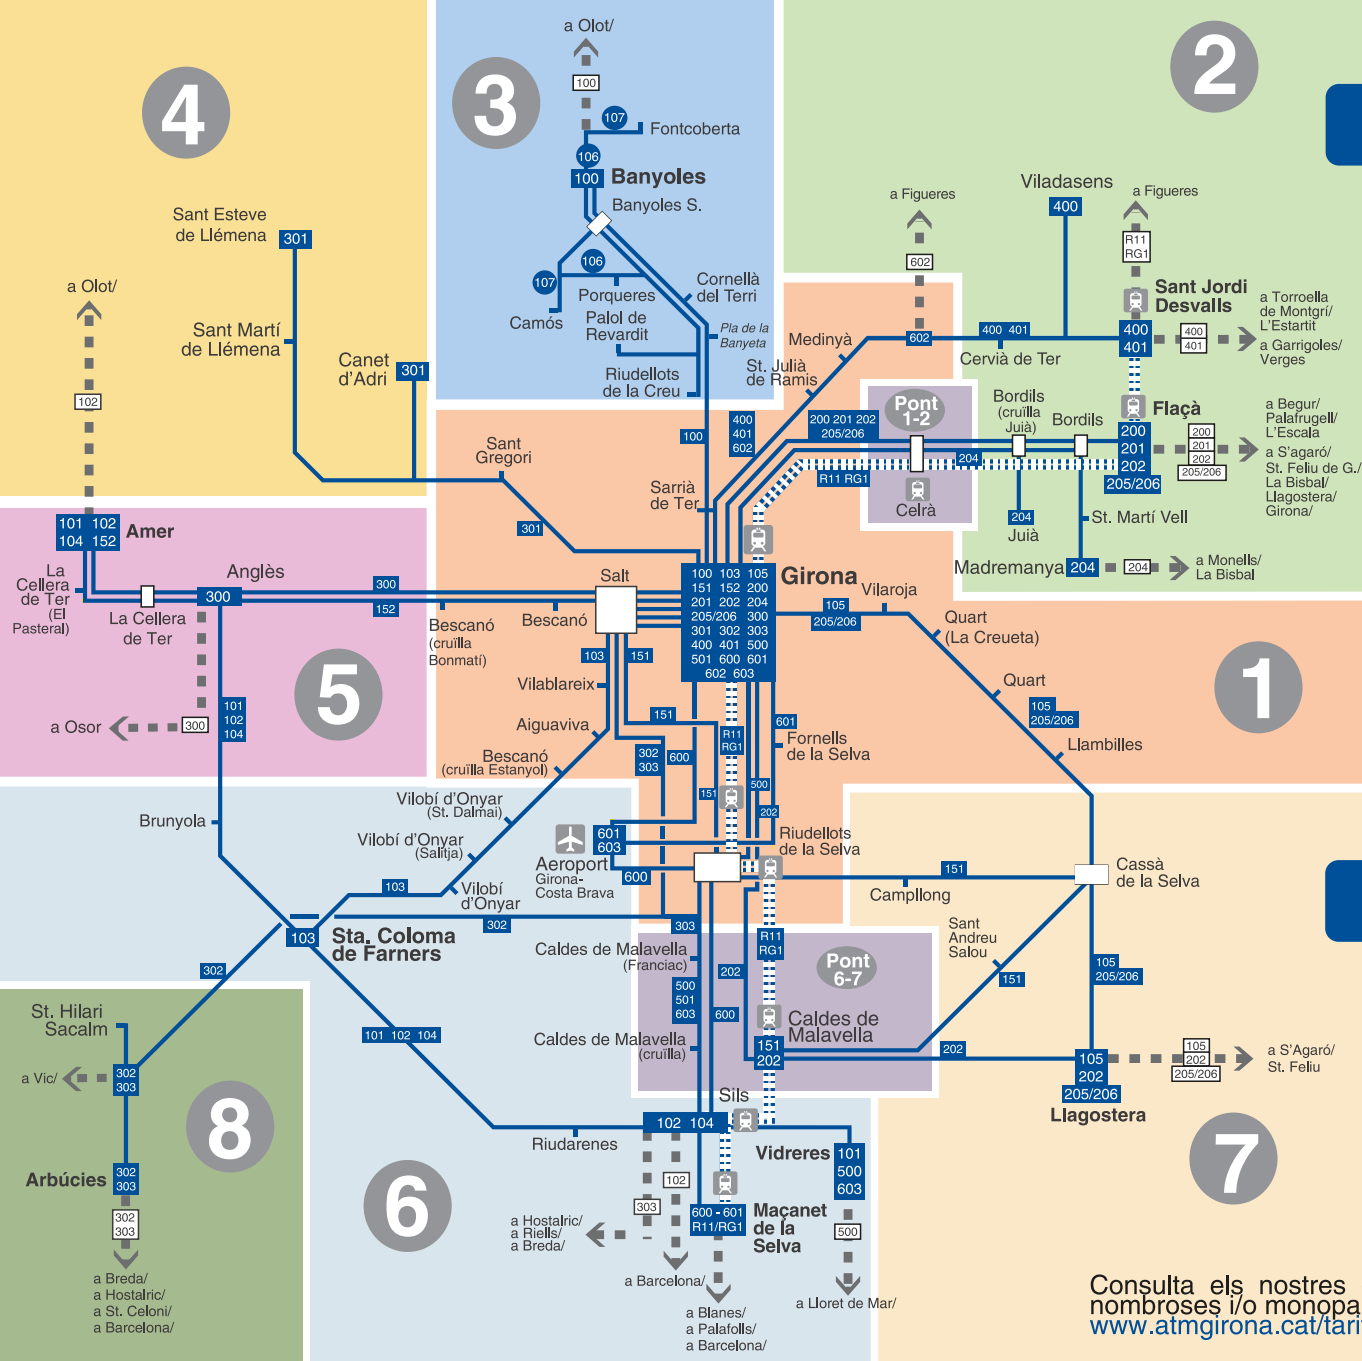

Municipis per zones

Municipis	Zona	Municipis	Zona
Aiguaviva	1	Maçanet de la S.	6
Amer	5	Madremanya	2
Anglès	5	Palol de Revardit	3
Arbúcies	8	Porqueres	3
Banyoles	3	Quart	1
Bescanó	1	Riudarenes	6
Bordils	2	Riudellots de la S.	1
Brunyola	6	Salt	1
Caldes de M.	6-7	Sarrià de Ter	1
Camós	3	Sils	6
Campllong	7	St. Andreu Salou	7
Canet d'Adri	4	St. Aniol de Finestres	4
Cassà de la S.	7	St. Gregori	1
Celrà	1-2	St. Hilari Sacalm	8
Cervià de Ter	2	St. Joan de Mollet	2
Cornellà del Terri	3	St. Jordi Desvalls	2
Flaçà	2	St. Julià de Ramis	1
Fontcoberta	3	St. Martí de Llémena	4
Fornells de la S.	1	St. Martí Vell	2
Girona	1	Sta. Coloma de F.	6
Juïà	2	Vidreres	6
La Celler de Ter	5	Vilablareix	1
Llagostera	7	Viladasens	2
Llambilles	1	Vilobí d'Onyar	6

Taula de relació entre zones

	1	2	3	4	5	6	7	8	1-2	6-7
1	1	2	2	2	2	2	2	3	1	2
2	2	1	3	3	3	3	3	3	1	3
3	2	3	1	3	3	3	3	3	2	3
4	2	3	3	1	3	3	3	3	2	3
5	2	3	3	3	1	2	3	3	2	2
6	2	3	3	3	2	1	2	3	2	1
7	2	3	3	3	3	2	1	3	2	1
8	3	3	3	3	3	3	3	1	3	3
1-2	1	1	2	2	2	2	2	3	1	2
6-7	2	3	3	3	2	1	1	3	2	1

Consulta els nostres descomptes i tarifes per a famílies nombroses i/o monoparentals i persones en situació d'atur a www.atmgirona.cat/tarifes