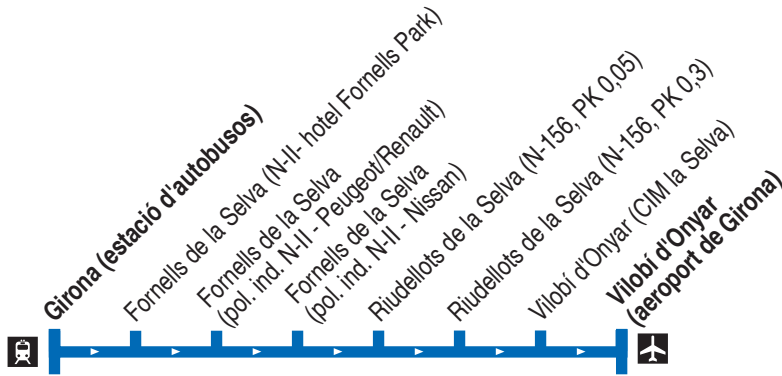

Barcelona Bus **601** **Girona - Fornells de la Selva - Riudellots de la Selva - Aeroport Costa Brava Girona**

Diari 1	05.00	05.08	05.11	05.14	05.20	05.22	05.24	05.29	2
	06.00	06.08	06.11	06.14	06.20	06.22	06.24	06.29	2
	07.00	07.08	07.11	07.14	07.20	07.22	07.24	07.29	2
	08.00	08.08	08.11	08.14	08.20	08.22	08.24	08.29	
	09.00	09.08	09.11	09.14	09.20	09.22	09.24	09.29	
	10.00	10.08	10.11	10.14	10.20	10.22	10.24	10.29	
	11.00	11.08	11.11	11.14	11.20	11.22	11.24	11.29	
	12.00	12.08	12.11	12.14	12.20	12.22	12.24	12.29	
	14.00	14.08	14.11	14.14	14.20	14.22	14.24	14.29	
	15.00	15.08	15.11	15.14	15.20	15.22	15.24	15.29	
	16.00	16.08	16.11	16.14	16.20	16.22	16.24	16.29	
	17.00	17.08	17.11	17.14	17.20	17.22	17.24	17.29	
	18.00	18.08	18.11	18.14	18.20	18.22	18.24	18.29	
19.00	19.08	19.11	19.14	19.20	19.22	19.24	19.29		
20.00	20.08	20.11	20.14	20.20	20.22	20.24	20.29		
23.30	23.38	23.41	23.44	23.50	23.52	23.54	23.59	3	

Diari 1	05.30	05.32	05.33	05.35	05.40	05.43	05.46	05.59	2
	06.30	06.32	06.33	06.35	06.40	06.43	06.46	06.59	2
	07.30	07.32	07.33	07.35	07.40	07.43	07.46	07.59	2
	08.30	08.32	08.33	08.35	08.40	08.43	08.46	08.59	
	09.30	09.32	09.33	09.35	09.40	09.43	09.46	09.59	
	10.30	10.32	10.33	10.35	10.40	10.43	10.46	10.59	
	11.30	11.32	11.33	11.35	11.40	11.43	11.46	11.59	
	12.30	12.32	12.33	12.35	12.40	12.43	12.46	12.59	
	14.30	14.32	14.33	14.35	14.40	14.43	14.46	14.59	
	15.30	15.32	15.33	15.35	15.40	15.43	15.46	15.59	
	16.30	16.32	16.33	16.35	16.40	16.43	16.46	16.59	
	17.30	17.32	17.33	17.35	17.40	17.43	17.46	17.59	
	18.30	18.32	18.33	18.35	18.40	18.43	18.46	18.59	
19.30	19.32	19.33	19.35	19.40	19.43	19.46	19.59		
21.00	21.02	21.03	21.05	21.10	21.13	21.16	21.29		
00.05	00.07	00.08	00.10	00.15	00.18	00.21	00.34	3	

1 No circula el dia 25/12.
2 No circula els dies 26/12 i 01/01.
3 No circula els dies 24 i 31/12.