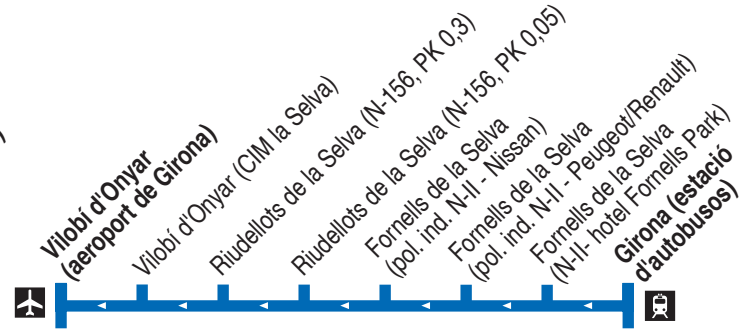

Barcelona Bus **601** **Girona - Fornells de la Selva - Riudellots de la Selva - Aeroport Costa Brava Girona**

Diari 1	05.00	05.08	05.11	05.14	05.20	05.22	05.24	05.29	2
	06.00	06.08	06.11	06.14	06.20	06.22	06.24	06.29	2
	07.00	07.08	07.11	07.14	07.20	07.22	07.24	07.29	2
	08.00	08.08	08.11	08.14	08.20	08.22	08.24	08.29	
	09.00	09.08	09.11	09.14	09.20	09.22	09.24	09.29	
	10.00	10.08	10.11	10.14	10.20	10.22	10.24	10.29	
	11.00	11.08	11.11	11.14	11.20	11.22	11.24	11.29	
	12.00	12.08	12.11	12.14	12.20	12.22	12.24	12.29	
	14.00	14.08	14.11	14.14	14.20	14.22	14.24	14.29	
	15.00	15.08	15.11	15.14	15.20	15.22	15.24	15.29	
	16.00	16.08	16.11	16.14	16.20	16.22	16.24	16.29	
	17.00	17.08	17.11	17.14	17.20	17.22	17.24	17.29	
	18.00	18.08	18.11	18.14	18.20	18.22	18.24	18.29	
19.00	19.08	19.11	19.14	19.20	19.22	19.24	19.29		
20.00	20.08	20.11	20.14	20.20	20.22	20.24	20.29		
23.30	23.38	23.41	23.44	23.50	23.52	23.54	23.59	3	

1 No circula el dia 25/12.
2 No circula els dies 26/12 i 01/01.
3 No circula els dies 24 i 31/12.