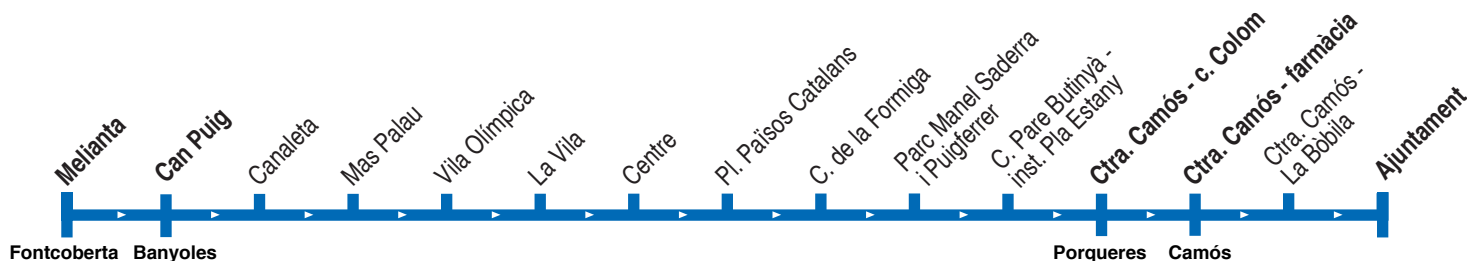

## Bus Banyoles

Feiners de dilluns a divendres

06.58	07.02	07.04	07.05	07.06	07.08	07.10	07.13	07.14	07.15	07.16	07.18	07.18	07.19	07.20
07.58	08.02	08.04	08.05	08.06	08.08	08.10	08.13	08.14	08.15	08.16	08.18	08.18	08.19	08.20
08.58	09.02	09.04	09.05	09.06	09.08	09.10	09.13	09.14	09.15	09.16	09.18	09.18	09.19	09.20
09.58	10.02	10.04	10.05	10.06	10.08	10.10	10.13	10.14	10.15	10.16	10.18	10.18	10.19	10.20
11.38	11.42	11.44	11.45	11.46	11.48	11.50	11.53	11.54	11.55	11.56	11.58	11.58	11.59	12.00
12.38	12.42	12.44	12.45	12.46	12.48	12.50	12.53	12.54	12.55	12.56	12.58	12.58	12.59	13.00
13.38	13.42	13.44	13.45	13.46	13.48	13.50	13.53	13.54	13.55	13.56	13.58	13.58	13.59	14.00
14.30	14.34	14.36	14.37	14.38	14.40	14.42	14.45	14.46	14.47	14.48	14.50	14.50	14.51	14.52
15.30	15.34	15.36	15.37	15.38	15.40	15.42	15.45	15.46	15.47	15.48	15.50	15.50	15.51	15.52
16.30	16.34	16.36	16.37	16.38	16.40	16.42	16.45	16.46	16.47	16.48	16.50	16.50	16.51	16.52
18.10	18.14	18.16	18.17	18.18	18.20	18.22	18.25	18.26	18.27	18.28	18.30	18.30	18.31	18.32
19.10	19.14	19.16	19.17	19.18	19.20	19.22	19.25	19.26	19.27	19.28	19.30	19.30	19.31	19.32