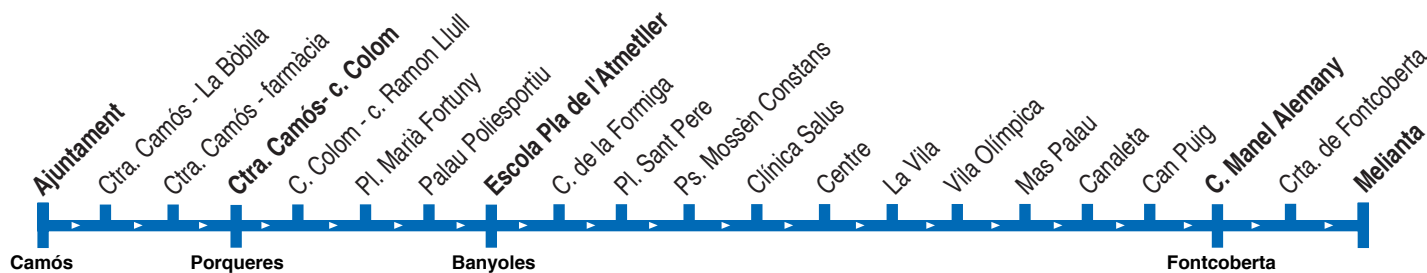

## Bus Banyoles

Feiners de dilluns a divendres

06.58	07.02	07.04	07.05	07.06	07.08	07.10	07.13	07.14	07.15	07.16	07.18	07.18	07.19	07.20
07.58	08.02	08.04	08.05	08.06	08.08	08.10	08.13	08.14	08.15	08.16	08.18	08.18	08.19	08.20
08.58	09.02	09.04	09.05	09.06	09.08	09.10	09.13	09.14	09.15	09.16	09.18	09.18	09.19	09.20
09.58	10.02	10.04	10.05	10.06	10.08	10.10	10.13	10.14	10.15	10.16	10.18	10.18	10.19	10.20
11.38	11.42	11.44	11.45	11.46	11.48	11.50	11.53	11.54	11.55	11.56	11.58	11.58	11.59	12.00
12.38	12.42	12.44	12.45	12.46	12.48	12.50	12.53	12.54	12.55	12.56	12.58	12.58	12.59	13.00
13.38	13.42	13.44	13.45	13.46	13.48	13.50	13.53	13.54	13.55	13.56	13.58	13.58	13.59	14.00
14.30	14.34	14.36	14.37	14.38	14.40	14.42	14.45	14.46	14.47	14.48	14.50	14.50	14.51	14.52
15.30	15.34	15.36	15.37	15.38	15.40	15.42	15.45	15.46	15.47	15.48	15.50	15.50	15.51	15.52
16.30	16.34	16.36	16.37	16.38	16.40	16.42	16.45	16.46	16.47	16.48	16.50	16.50	16.51	16.52
18.10	18.14	18.16	18.17	18.18	18.20	18.22	18.25	18.26	18.27	18.28	18.30	18.30	18.31	18.32
19.10	19.14	19.16	19.17	19.18	19.20	19.22	19.25	19.26	19.27	19.28	19.30	19.30	19.31	19.32