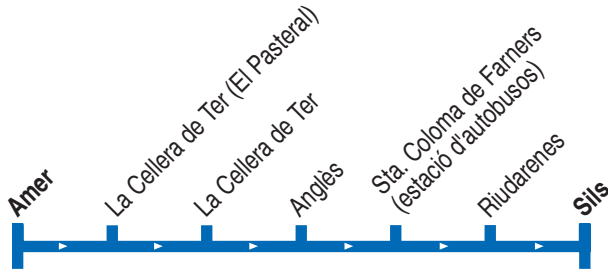

104 Amer - Santa Coloma de Farners - Sils

De dilluns a divendres feiners

06.35	6.40	06.43	06.45	07.00	07.05	07.10
08.00	08.05	08.08	08.10	08.25	08.30	08.40
09.05	09.10	09.13	09.15	09.30	09.35	09.40
10.05	10.10	10.13	10.15	10.30	10.35	10.40
11.30	11.35	11.38	11.40	11.55	12.00	12.05
13.15	13.20	13.23	13.25	13.40	13.45	13.50
16.05	16.10	16.13	16.15	16.30	16.35	16.40
18.05	18.10	18.13	18.15	18.30	18.35	18.40
-	-	-	-	20.15	20.20	20.25