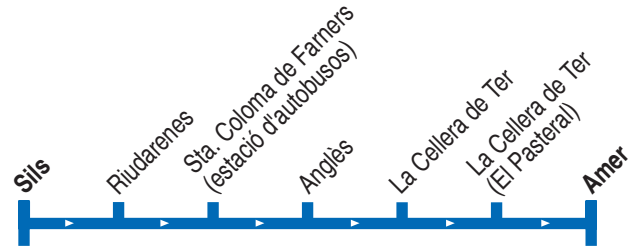

104 Amer - Santa Coloma de Farners - Sils

De dilluns a divendres feiners

06.35	6.40	06.43	06.45	07.00	07.05	07.10
08.00	08.05	08.08	08.10	08.25	08.30	08.40
09.05	09.10	09.13	09.15	09.30	09.35	09.40
10.05	10.10	10.13	10.15	10.30	10.35	10.40
11.30	11.35	11.38	11.40	11.55	12.00	12.05
13.15	13.20	13.23	13.25	13.40	13.45	13.50
16.05	16.10	16.13	16.15	16.30	16.35	16.40
18.05	18.10	18.13	18.15	18.30	18.35	18.40
-	-	-	-	20.15	20.20	20.25