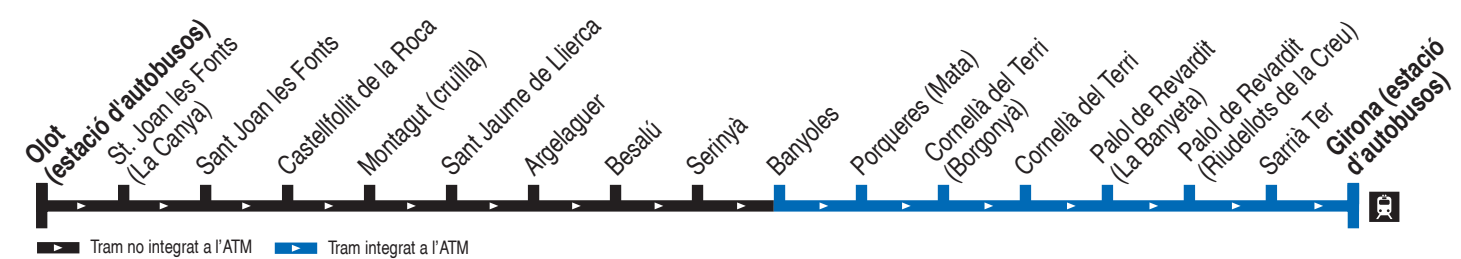

100

Girona - Banyoles - Olot

De dilluns a divendres feiners

07.15	07.25	07.30	07.32	07.35	07.38	07.42	07.45	07.58	08.03	08.08	08.14	08.16	08.18	08.21	08.25	08.45
07.45	07.55	08.00	08.02	08.05	08.08	08.12	08.30									
08.15							08.55									
08.45							09.25									
09.15	09.25	09.30	09.32	09.35	09.38	09.42	09.45	09.58	10.03	10.08	10.14	10.16	10.18	10.21	10.25	10.45
09.45							10.25									
10.15	10.25	-	-	10.35	10.38	10.42	11.00									
10.45							11.25									
11.15	11.25	11.30	11.32	11.35	11.38	11.42	11.45	11.58	12.03	12.08	12.14	12.16	12.18	12.21	12.25	12.45
11.45							12.25									
12.15	12.25	-	-	12.35	12.38	12.42	13.00									
12.45							13.25									
13.15	13.25	13.30	13.32	13.35	13.38	13.42	13.45	13.58	14.03	14.08	14.14	14.16	14.18	14.21	14.25	14.45
13.45							14.25									
14.15	14.25	-	-	14.35	14.38	14.42	15.00									
14.15																15.25
14.45							15.25									
15.15	15.25	15.30	15.32	15.35	15.38	15.42	15.45	15.58	16.03	16.08	16.14	16.16	16.18	16.21	16.25	16.45
15.45							16.25									
16.15	16.25	-	-	16.35	16.38	16.42	17.00									
16.15																17.25
16.45							17.25									
17.15	17.25	17.30	17.32	17.35	17.38	17.42	17.45	17.58	18.03	18.08	18.14	18.16	18.18	18.21	18.25	18.45
17.45							18.25									
18.15								18.55								19.25
18.15	18.25	-	-	18.35	18.38	18.42	19.00									
18.45							19.25									
19.15	19.25	19.30	19.32	19.35	19.38	19.42	19.45	19.58	20.03	20.08	20.14	20.16	20.18	20.21	20.25	20.45
19.45							20.25									
20.15	20.25	-	-	20.35	20.38	20.42	21.00									
20.15																21.25
20.45							21.25									
21.30	21.40	21.45	21.47	21.50	21.53	21.57	22.00	22.13	22.18	22.23	22.29	22.31	22.33	22.36	22.40	23.00