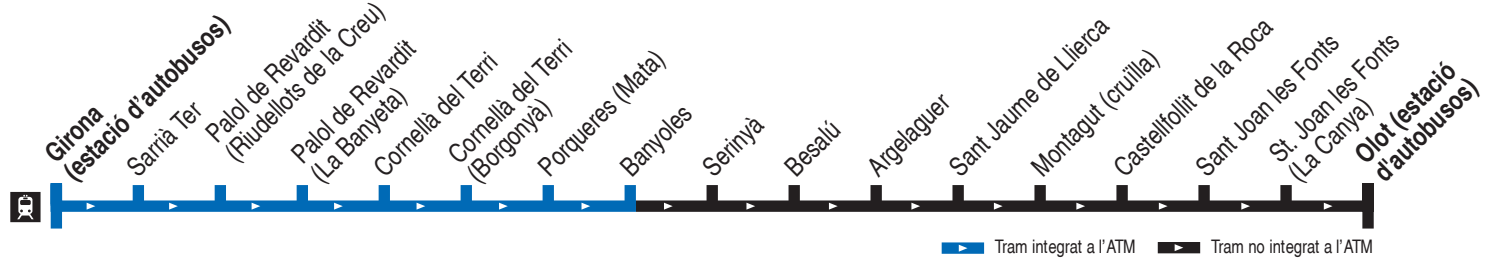

100

Girona - Banyoles - Olot

De dilluns a divendres feiners

07.15	07.25	07.30	07.32	07.35	07.38	07.42	07.45	07.58	08.03	08.08	08.14	08.16	08.18	08.21	08.25	08.45
07.45	07.55	08.00	08.02	08.05	08.08	08.12	08.30									
08.15							08.55									
08.45							09.25									
09.15	09.25	09.30	09.32	09.35	09.38	09.42	09.45	09.58	10.03	10.08	10.14	10.16	10.18	10.21	10.25	10.45
09.45							10.25									
10.15	10.25	-	-	10.35	10.38	10.42	11.00									
10.45							11.25									
11.15	11.25	11.30	11.32	11.35	11.38	11.42	11.45	11.58	12.03	12.08	12.14	12.16	12.18	12.21	12.25	12.45
11.45							12.25									
12.15	12.25	-	-	12.35	12.38	12.42	13.00									
12.45							13.25									
13.15	13.25	13.30	13.32	13.35	13.38	13.42	13.45	13.58	14.03	14.08	14.14	14.16	14.18	14.21	14.25	14.45
13.45							14.25									
14.15	14.25	-	-	14.35	14.38	14.42	15.00									
14.15																15.25
14.45							15.25									
15.15	15.25	15.30	15.32	15.35	15.38	15.42	15.45	15.58	16.03	16.08	16.14	16.16	16.18	16.21	16.25	16.45
15.45							16.25									
16.15	16.25	-	-	16.35	16.38	16.42	17.00									
16.15																17.25
16.45							17.25									
17.15	17.25	17.30	17.32	17.35	17.38	17.42	17.45	17.58	18.03	18.08	18.14	18.16	18.18	18.21	18.25	18.45
17.45							18.25									
18.15								18.55								19.25
18.15	18.25	-	-	18.35	18.38	18.42	19.00									
18.45							19.25									
19.15	19.25	19.30	19.32	19.35	19.38	19.42	19.45	19.58	20.03	20.08	20.14	20.16	20.18	20.21	20.25	20.45
19.45							20.25									
20.15	20.25	-	-	20.35	20.38	20.42	21.00									
20.15																21.25
20.45							21.25									
21.30	21.40	21.45	21.47	21.50	21.53	21.57	22.00	22.13	22.18	22.23	22.29	22.31	22.33	22.36	22.40	23.00