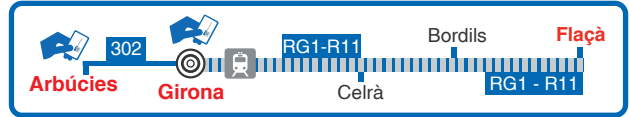

Què és un transbordament?

És el **canvi de bus o tren** que has de fer per anar des del punt de sortida fins al destí final. És **gratuït** dins d'una franja horària. *(Anada i tornada no es consideren transbordaments sinó dos viatges)*

La **franja horària** per fer transbordaments gratuïts és:

1h 15min. 1 zona >> 1h 30min. 2 zones >> 1h 45min. 3 zones

Exemple de transbordament des d'Arbúcies fins a Flaçà:

Transbordament gratuït:
L302 (Hispano Hilarientca) >> LRG1-R11 (Renfe)

⌚ **Temps en aquest exemple: 1h 45 min. 3 zones**

En quin àmbit puc utilitzar la meva targeta?

www.atmgirona.cat/informacio-linies-horaris