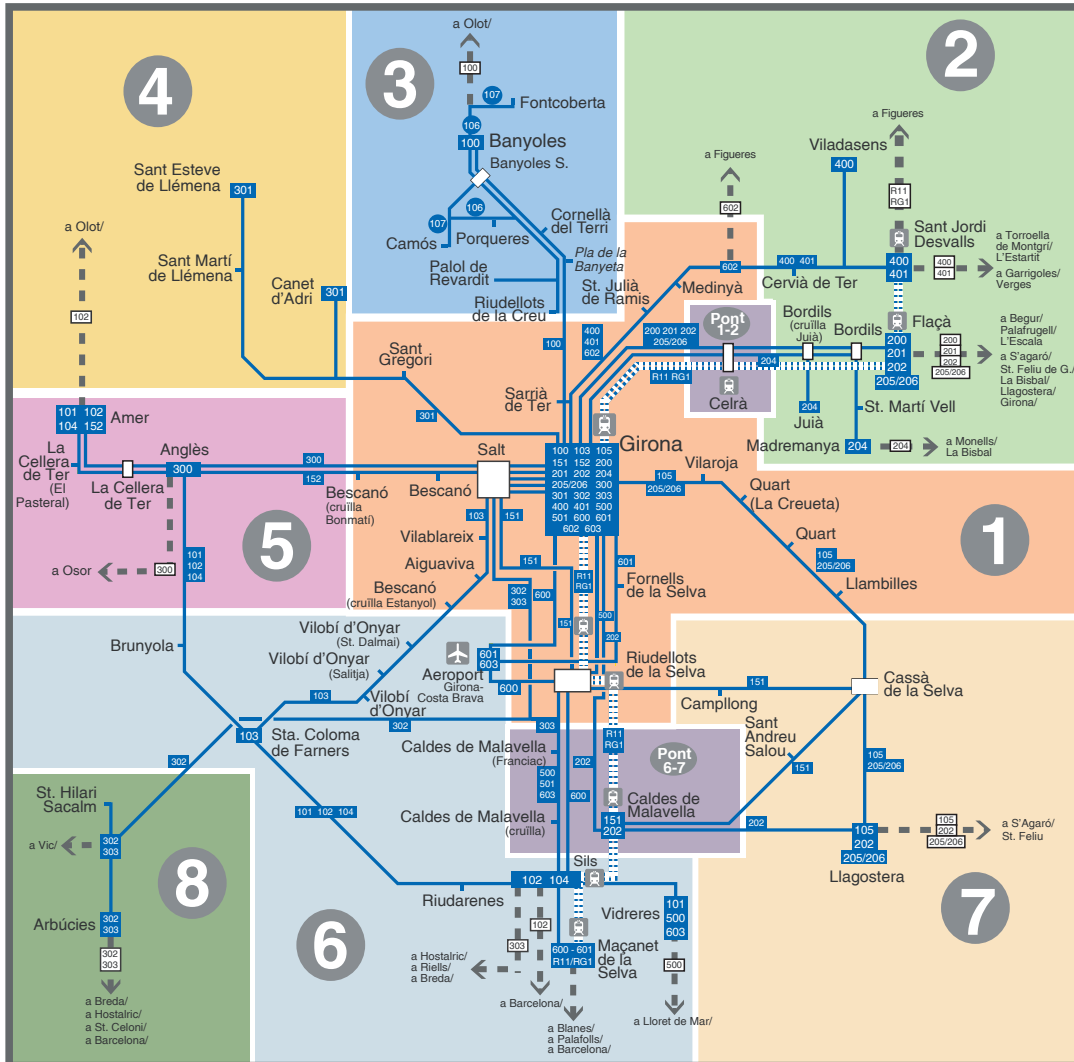

Municipis per zones

Municipis	Zona	Municipis	Zona
Aiguaviva	1	Maçanet de la S.	6
Amer	5	Madremanya	2
Anglès	5	Palol de Revardit	3
Arbúcies	8	Porqueres	3
Banyoles	3	Quart	1
Bescanó	1	Riudarenes	6
Bordils	2	Riudellots de la S.	1
Brunyola	6	Salt	1
Caldes de M.	6-7	Sarrià de Ter	1
Camós	3	Sils	6
Campllong	7	St. Andreu Salou	7
Canet d'Adri	4	St. Aniol de Finestres	4
Cassà de la S.	7	St. Gregori	1
Celrà	1-2	St. Hilari Sacalm	8
Cervià de Ter	2	St. Joan de Mollet	2
Cornellà del Terri	3	St. Jordi Desvalls	2
Flaçà	2	St. Julià de Ramis	1
Fontcoberta	3	St. Martí de Llémena	4
Fornells de la S.	1	St. Martí Vell	2
Girona	1	Sta. Coloma de F.	6
Juià	2	Vidreres	6
La Cellera de Ter	5	Vilablareix	1
Llagostera	7	Viladasens	2
Llambilles	1	Vilobí d'Onyar	6

CAC estació d'autobusos
(de dill. a div.
de 08.00 h a 19.30 h)

900 828 409
(de dill. a div.
de 09.00 h a 14.00 h)

CAC estació d'autobusos
(de dill. a div.
de 08.00 h a 19.30 h)

Què és un transbordament?

És el **canvi de bus o tren** que has de fer per anar des del punt de sortida fins al destí final. És **gratuït** dins d'una franja horària. *(Anada i tornada no es consideren transbordaments sinó dos viatges)*

La **franja horària** per fer transbordaments gratuïts és:

1h 15min. 1 zona >> 1h 30min. 2 zones >> 1h 45min. 3 zones

Exemple de transbordament des d'Arbúcies fins a Flaçà:

Transbordament gratuït:
L302 (Hispano Hilarientca) >> LRG1-R11 (Renfe)

⌚ **Temps en aquest exemple: 1h 45 min. 3 zones**

En quin àmbit puc utilitzar la meva targeta?

www.atmgirona.cat/informacio-linies-horaris